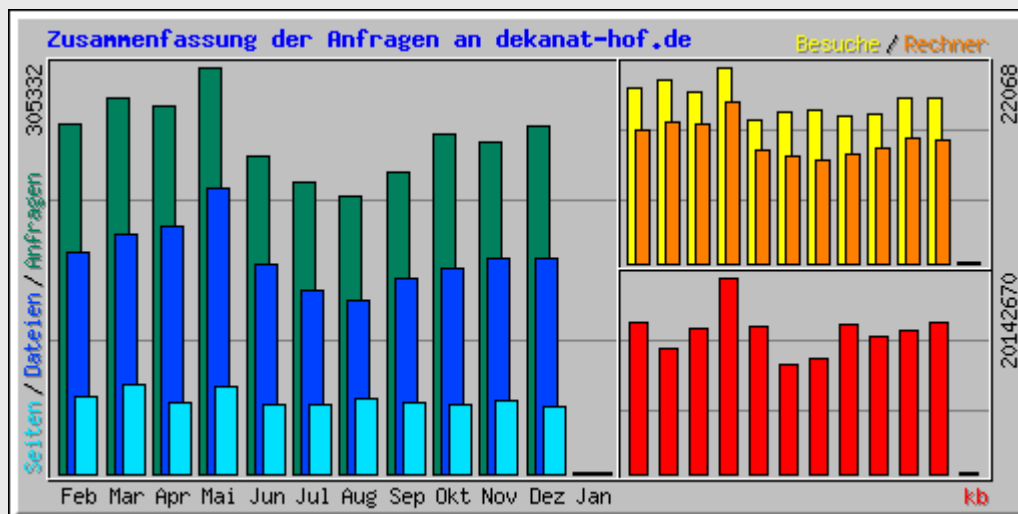

# Besucherstatistik: dekanat-hof.de

Zusammenfassung nach Monaten  
Erstellt am 01-Jan-2012 02:00 CET

Zusammenfassung nach Monaten										
Monat	Tagesdurchschnitt				Monats-Summe					
	Anfragen	Dateien	Seiten	Besuche	Rechner	kb	Besuche	Seiten	Dateien	Anfragen
<a href="#">Jan 2012</a>	246	142	44	28	48	9225	28	44	142	246
<a href="#">Dez 2011</a>	8424	5238	1643	599	13856	15556590	18592	50944	162397	261149
<a href="#">Nov 2011</a>	8287	5391	1838	615	13988	14753146	18477	55155	161747	248626
<a href="#">Okt 2011</a>	8220	4958	1683	539	12853	13992044	16729	52175	153705	254849
<a href="#">Sep 2011</a>	7546	4903	1785	549	12196	15239393	16496	53576	147107	226383
<a href="#">Aug 2011</a>	6703	4178	1802	557	11491	11894103	17281	55871	129527	207823
<a href="#">Jul 2011</a>	7076	4429	1659	550	12046	11236387	17075	51454	137300	219367
<a href="#">Jun 2011</a>	7938	5257	1725	537	12711	15098490	16138	51751	157719	238143
<a href="#">Mai 2011</a>	9849	6900	2095	711	18083	20142670	22068	64972	213920	305332
<a href="#">Apr 2011</a>	9221	6201	1789	640	15609	14942778	19219	53698	186055	276643
<a href="#">Mar 2011</a>	9105	5792	2139	661	15877	12781746	20520	66323	179563	282281
<a href="#">Feb 2011</a>	9362	5938	2087	703	14910	15542877	19691	58441	166287	262145
<b>Summen</b>						<b>161189449</b>	<b>202314</b>	<b>614404</b>	<b>1795469</b>	<b>2782987</b>