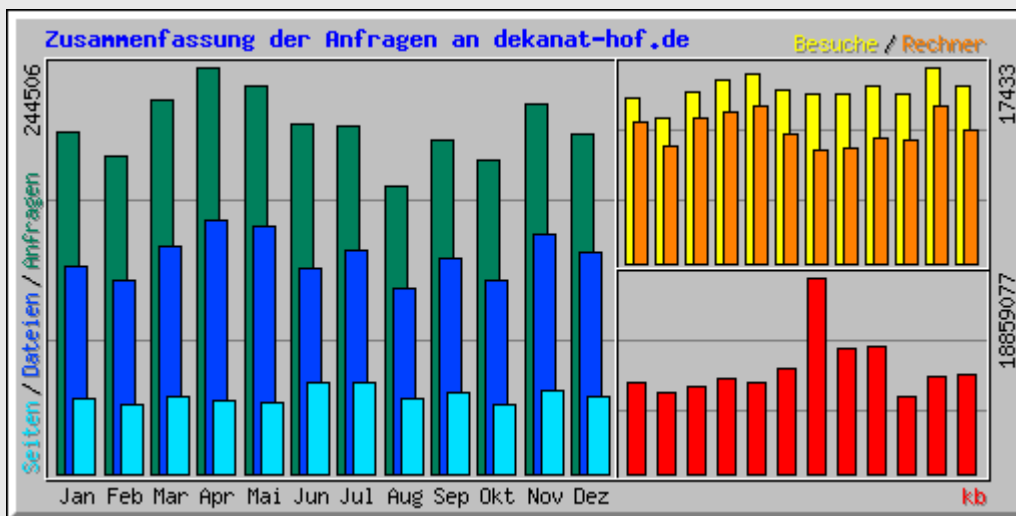

Besucherstatistik: dekanat-hof.de

Zusammenfassung nach Monaten
Erstellt am 31-Dec-2009 02:02 CET

Zusammenfassung nach Monaten										
Monat	Tagesdurchschnitt				Monats-Summe					
	Anfragen	Dateien	Seiten	Besuche	Rechner	kb	Besuche	Seiten	Dateien	Anfragen
Dez 2009	6579	4311	1492	509	11913	9437346	15801	46275	133655	203974
Nov 2009	7399	4808	1668	581	13918	9404806	17433	50040	144269	221981
Okt 2009	6062	3733	1346	483	10892	7449279	14994	41730	115736	187931
Sep 2009	6692	4316	1644	522	11194	12302972	15688	49327	129504	200774
Aug 2009	5561	3597	1469	486	10257	11933525	15078	45546	111532	172397
Jul 2009	6732	4318	1774	485	10108	18859077	15043	55011	133860	208699
Jun 2009	7006	4112	1836	510	11495	10097518	15303	55090	123362	210205
Mai 2009	7517	4784	1394	543	13970	8721748	16856	43242	148327	233039
Apr 2009	8150	5071	1466	544	13503	9082262	16325	43997	152144	244506
Mar 2009	7241	4423	1486	492	12909	8444204	15259	46073	137140	224477
Feb 2009	6837	4130	1485	462	10326	7853556	12955	41601	115640	191454
Jan 2009	6642	4034	1443	475	12622	8735512	14748	44733	125061	205930
Summen						122321805	185483	562665	1570230	2505367